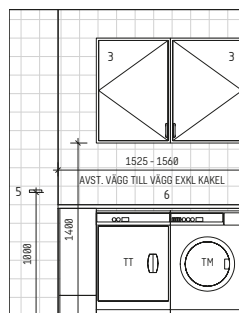

UPPSTÄLLNING AV KÖK & BADRUM

Köksfläkt enligt ritning har ersatts med fläkt i skåp.

m = Plats för egen microvågsugn.

KÖK - K4 SPV ELEVATION A

KÖK - K4 SPV

WC/D - TYP 4

WC/D - TYP 4 - VY 1

WC/D - TYP 4 - VY 2