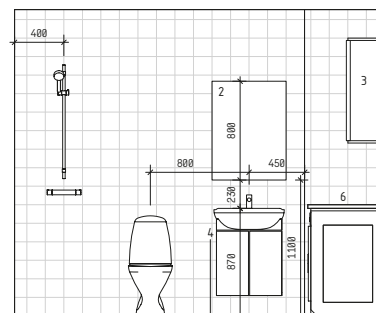

WC/D - TYP 4 - VY 4