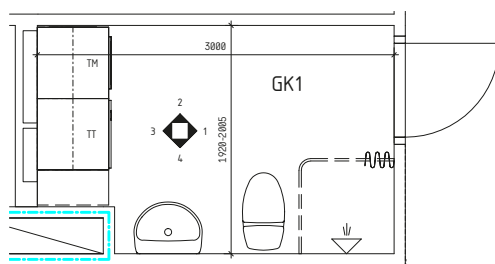

UPPSTÄLLNING AV KÖK & BADRUM

Köksfläkt enligt ritning har ersatts med fläkt i skåp.

m = Plats för egen microvågsugn.

KÖK - K4 SPV ELEVATION A

KÖK - K4 SPV

WC/D - TYP 4

WC/D - TYP 4 - VY 1

WC/D - TYP 4 - VY 2

WC/D - TYP 4 - VY 3

WC/D - TYP 4 - VY 4