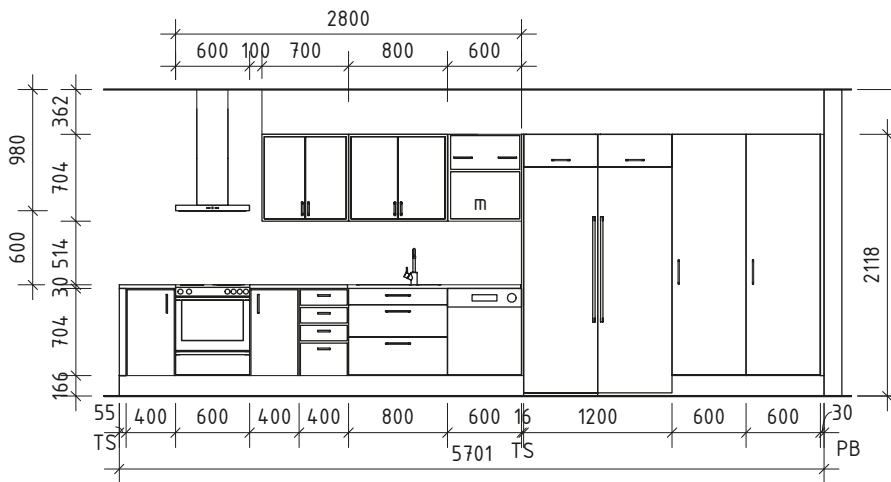

UPPSTÄLLNING AV KÖK & BADRUM

Köksfläkt enligt ritning har ersatts med fläkt i skåp.

m = Plats för egen microvågsugn.

KÖK - K4 SPV ELEVATION A

KÖK - K4 SPV

WC/D - TYP 4

WC/D - TYP 4 - VY 1

WC/D - TYP 4 - VY 2

WC/D - TYP 4 - VY 3

WC/D - TYP 4 - VY 4